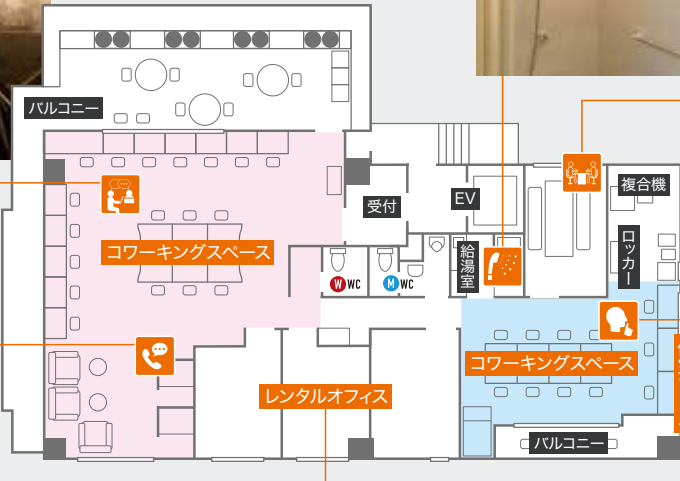

コワーキングスペース

バルコニー

コワーキングスペース

※オープニングキャンペーンは、プレミアムSOHO表参道を12ヶ月以上ご契約の方が対象です。早期終了する場合がございますのでご了承下さい。

ワークラウンジ

コワーキングスペース内にある、会員様同士の交流や情報交換など、さまざまな場面でご利用いただけるゾーンです。

フォンブース

周囲を気にせずに電話やWEB会議ができます。

レンタルオフィス/個室ブース

契約者専用スペースのレンタルオフィスと個室ブース。コワーキングスペースなどの共用エリア、共用設備も利用できます。

シャワールーム

リフレッシュして仕事に集中できるよう、シャワールームをご用意しました。

大型モニター付会議室(有料・予約制)
会議室(6名用)には大型モニターを設置。専用アプリから予約可能です。

クワイエットゾーン
雑談禁止のコワーキングスペース。集中して作業するためのゾーンです。