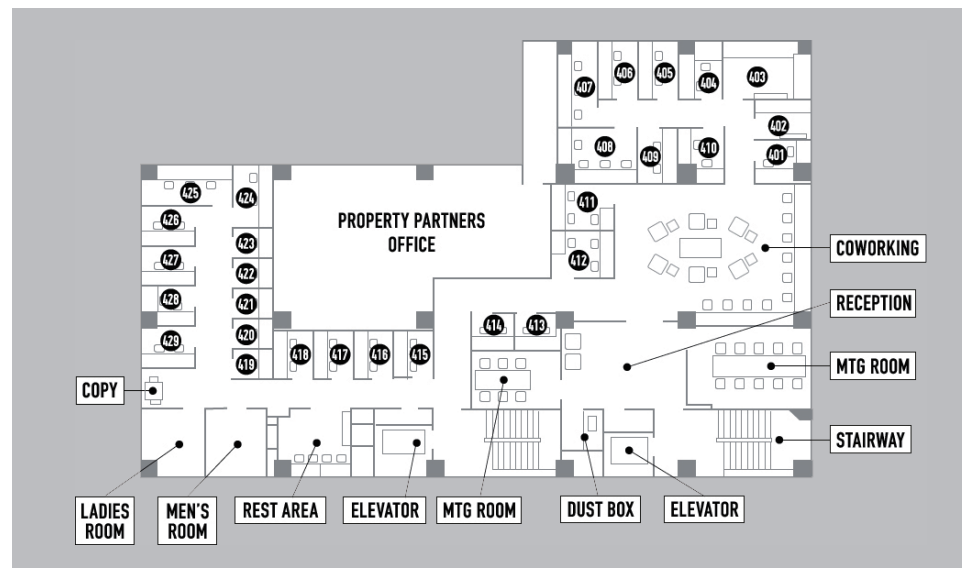

共用会議室（最大10名）

共用会議室（最大6名）

COWORKING SPACE

ブルックリンモダンのインテリアスタイル

RENTAL OFFICE

定員2名用個室。1名用～4名用まであります。

レストエリア

シュレッダー・複合機

ロッカー

都営浅草線・大江戸線
「大門」 駅徒歩 **1**分

JR 山手線・京浜東北線
「浜松町」 駅徒歩 **5**分

東京モノレール
「浜松町」 駅徒歩 **5**分

「浜松町バスターミナル」まで徒歩5分
東京モノレールで「羽田空港」まで13分
都営浅草線「成田」行きで「成田空港」まで
85分のダイレクトアクセス

詳細は WEB サイトをご覧ください

～選ばれる理由～
9つのメリット

- 共用会議室2室（有料予約制）
（最大10名用と6名用・大型液晶モニター）
- レセプション
- コワーキングスペースに液晶モニター席（一部）
- 共用男女別トイレ
- 防犯カメラ&セコム24時間警備
- レストエリア
- 専用郵便ボックス・宅配ボックス
- ロッカー（有料）
- ネットワーク複合機（有料）
- スキャナー・シュレッダー
- Free-Wifi 設置済
- 個室は高速有線LAN 設置済
- ICカードシステム（24時間365日入退室可能）
- オフィスグリコ（有料）
- ウォーターサーバー（無料）
- 1階コンビニ（喫煙ルーム・イートイン有り）