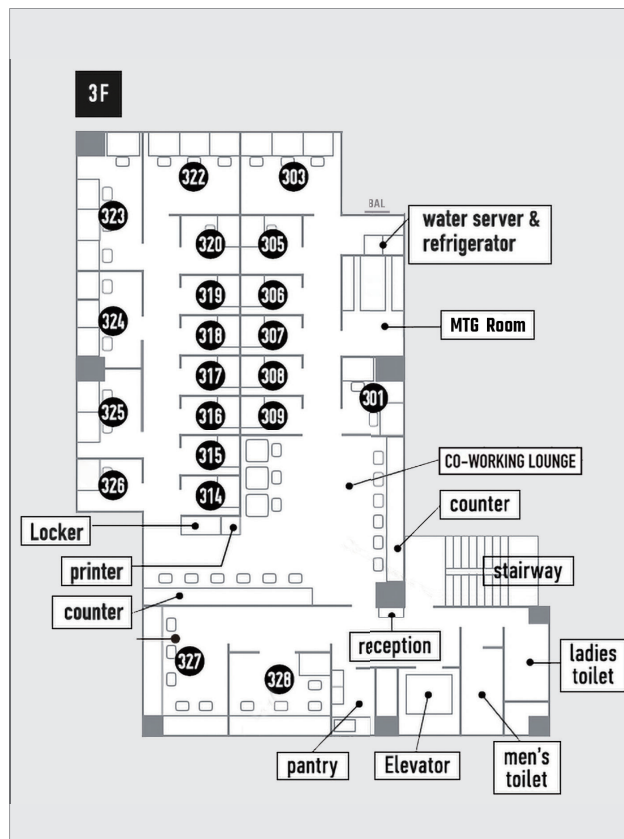

共用廊下

共用会議室（最大 6 名）

ロッカー・複合機・シュレッダー

COWORKING SPACE

ブルックリンモダンのインテリアスタイル

レセプション

RENTAL OFFICE

定員 5 名用個室。1 名用～ 5 名用まであります。

共用シンク・宅配ボックス

東京メトロ丸の内線・都営新宿線
「淡路町・小川町」 駅徒歩 **1**分

東京メトロ千代田線
「新御茶ノ水」 駅徒歩 **2**分

東京メトロ銀座線
「神 田」 駅徒歩 **4**分

JR 山手線・京浜東北線
「神 田」 駅徒歩 **7**分

JR 山手線・京浜東北線・総武線「秋葉原」 駅徒歩 8 分
東京メトロ日比谷線「秋葉原」 駅徒歩 9 分

詳細は WEB サイトをご覧ください

- 共用会議室（有料予約制）
（最大 6 名用・大型液晶モニタ）
- レセプション
- コワーキングスペースに液晶モニタ席（一部）
- 共用男女別トイレ
- 防犯カメラ & セコム 24 時間警備
- 専用郵便ボックス・宅配ボックス
- ロッカー（有料）
- ネットワーク複合機（有料）
- スキャナー・シュレッダー
- Free-Wifi 設置済
- 個室は高速有線 LAN 設置済
- IC カードシステム（24 時間 365 日入退室可能）
- オフィスグリコ（有料）
- ウォーターサーバー（無料）