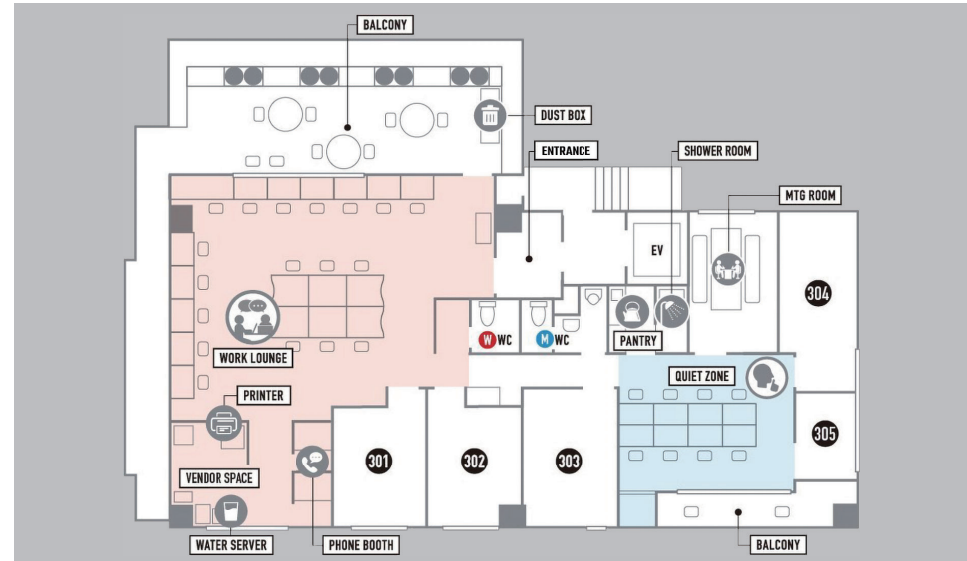

COWORKING SPACE

インダストリアルモダンのインテリアスタイル

RENTAL SOHO

定員 4 名用個室。1 名用～ 4 名用まであります。

- 共用会議室（有料予約制）
（最大 6 名用・大型液晶モニター）
- 共用男女別トイレ（女子トイレにハリウッドミラー）
- 防犯カメラ & セコム 24 時間警備
- コワーキングスペースに液晶モニタ席（一部）
- フォンブース（2 室）
- バルコニー（2 カ所）
- クワイエットゾーン
- 専用郵便ボックス・宅配ボックス
- ロッカー（有料）
- ネットワーク複合機（有料）
- スキャナー・シュレッダー
- Free-Wifi 設置済
- IC カードシステム（24 時間 365 日入退室可能）
- オフィスグリコ（有料）
- ウォーターサーバー
- パントリー・シャワールーム

共用会議室（最大 6 名）

フォンブース

ベンダースペース・複合機等

「表参道ヒルズ」からは徒歩 2 分